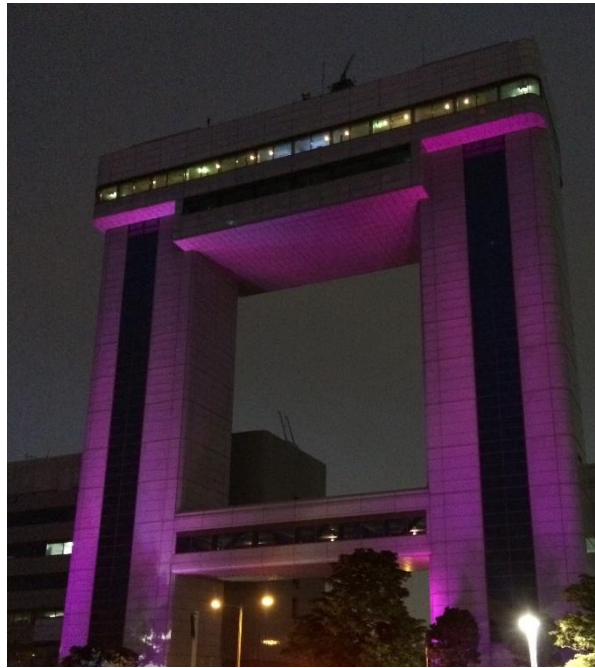

江の島シーキャンドル

川崎マリエン

大船観音

横浜開港記念会館

象の鼻パーク